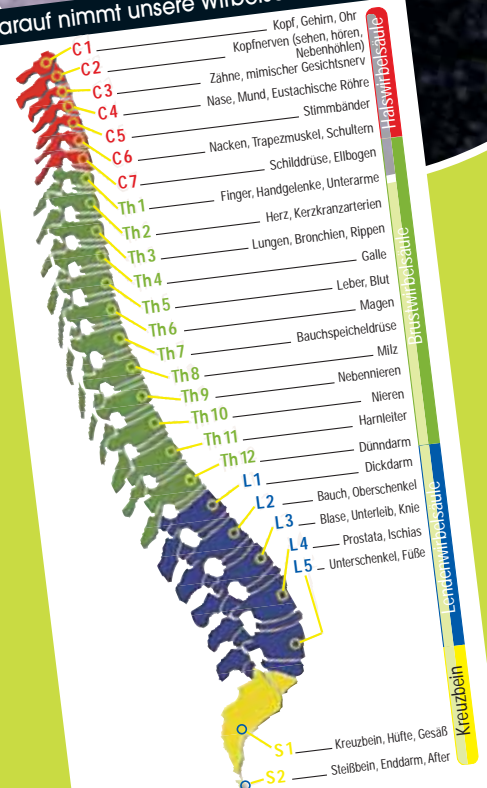

ARO

**NEU und einmalig!
Nur bei ARO!**

*Das Beste für
Ihren Raum*

Comfort-Line

der gelenkschonende Spezial-Teppichboden
mit extrastarkem, elastischen Textilrücken

VON **NEODON**

- Besonders rücken- und gelenkschonend
- Das Beste für Ihren Körper
- Fußfedernd
- Gesundes Gehen Schritt für Schritt
- Extrem hoher Gehkomfort
- Schalldämmend
- Sauberfaser • Fleck-weg-Garantie
- Enorme Langlebigkeit
- Allergiker geeignet
- Schadstoffgeprüft
- Marken-Qualität aus Deutschland
- Nicht nur für Senioren geeignet!

**Extradicke,
elastische Zwischen-
schicht aus 2 kg
echtem Naturlatex/m²!**

Darauf nimmt unsere Wirbelsäule Einfluss:

**15
Jahre**

**QUALITÄTS
GARANTIE**

Der Stoßdämpfer für Ihren Rücken!